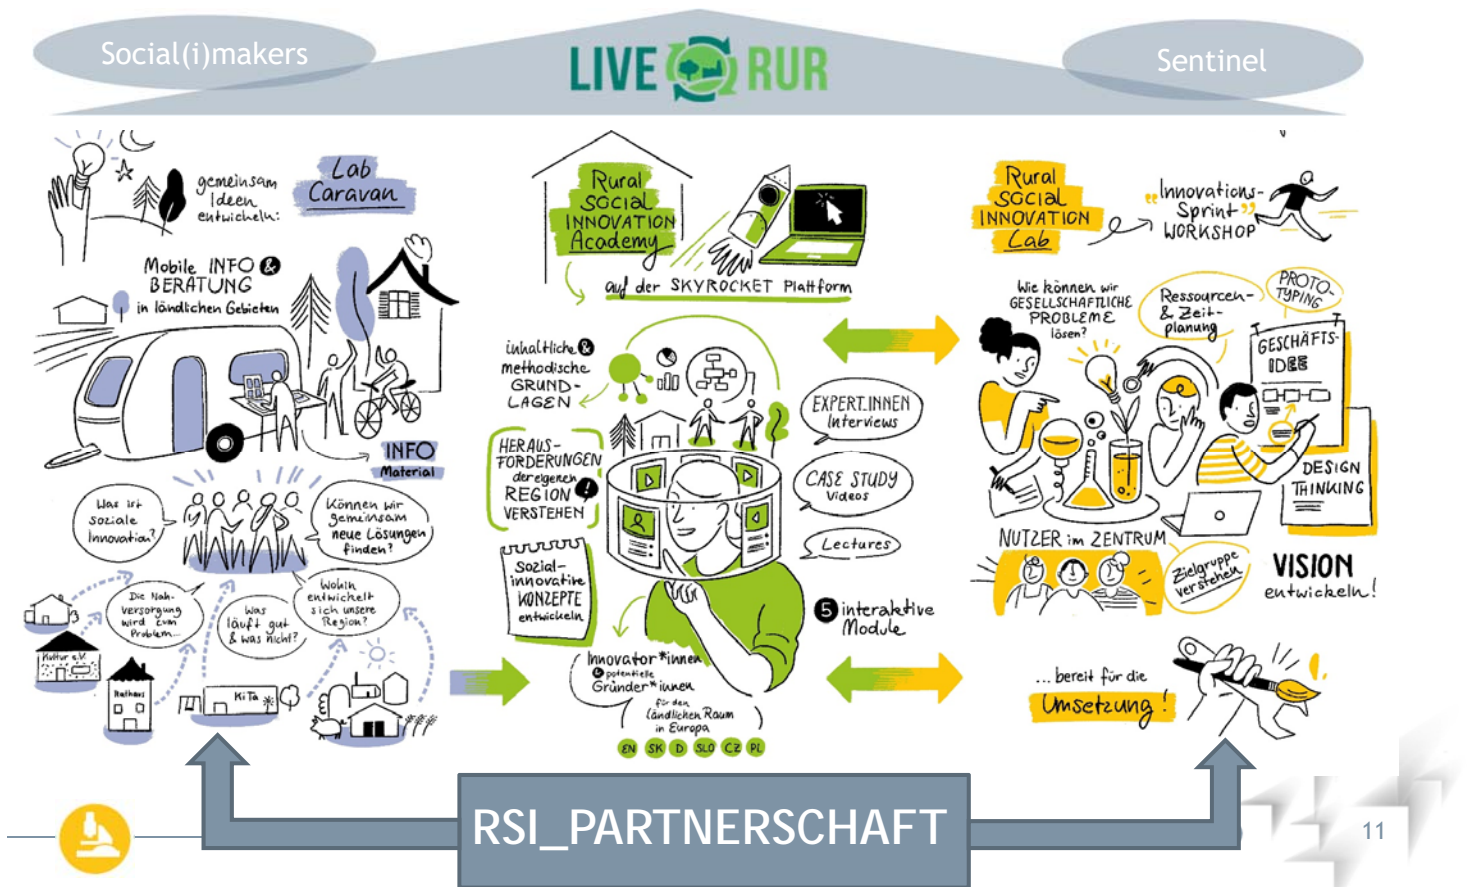

- I. Projekt-Kontext
- II. Transnationale und regionale Zielsetzungen
- III. Konzept
- IV. Umsetzung

- Titel: Central European Rural Social Innovation
- Programm: Interreg Central Europe - European Regional Development Fund
- Dauer: 1 Februar 2020 - 31 Jänner 2022
- Budget: EUR 1.216.819,88
- Partnerschaft: 9 partners (+4 AP)
- Grundidee: CERUSI veranstaltet Innovation Lab Caravans in Zentraleuropa, um Kompetenzen und Kapazitäten für soziale Innovation, Sozialunternehmertum und Kreislaufwirtschaft zu stärken

SI UND SU

SI...

„Soziale Innovationen sind neue Konzepte und Maßnahmen, die von betroffenen gesellschaftlichen Gruppen angenommen und zur Lösung sozialer Herausforderungen genutzt werden.“

SU...

„Sozialunternehmen sind Unternehmen, die in erster Linie soziale Ziele verfolgen und deren Überschüsse hauptsächlich zu diesem Zweck in das Unternehmen oder die Gemeinschaft zurückfließen. Sie werden nicht von der Notwendigkeit der Gewinnmaximierung für die Aktionäre und Eigentümer angetrieben.“

KONZEPT - CARAVANS

Ready for the Rural Social Innovation Journey!?

<https://skyrocketplatform.eu/en/knowledge-hub/rsi-academy>

ANSTEHENDE VERANSTALTUNGEN

Transnational Policy Forum

“Social Innovation: a transformative force in the EU long term vision for rural areas?” 16.12.2021 (tbc), 3pm

More info [here](#).

Wolfgang Haider
ZSI - Zentrum für Soziale Innovation

www.interreg-central.eu/cerusi or <https://skyrocketplatform.eu/de>

haider@zsi.at

++43-1-495 04 42 / 18

facebook.com/CerusiCE

[@CerusiEurope](https://twitter.com/CerusiEurope), [@haider_wo](https://twitter.com/haider_wo)