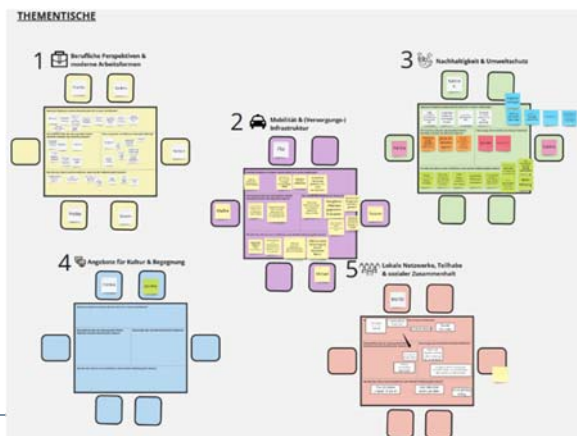

- I. Projekt-Kontext
- II. Transnationale und regionale Zielsetzungen
- III. Konzept
- IV. Umsetzung

- Titel: Central European Rural Social Innovation
- Programm: Interreg Central Europe - European Regional Development Fund
- Dauer: 1 Februar 2020 - 31 Jänner 2022
- Budget: EUR 1.216.819,88
- Partnerschaft: 9 partners (+4 AP)
- Grundidee: CERUSI veranstaltet Innovation Lab Caravans in Zentraleuropa, um Kompetenzen und Kapazitäten für soziale Innovation, Sozialunternehmertum und Kreislaufwirtschaft zu stärken

SI UND SU

SI...

„Soziale Innovationen sind neue Konzepte und Maßnahmen, die von betroffenen gesellschaftlichen Gruppen angenommen und zur Lösung sozialer Herausforderungen genutzt werden.“

SU...

„Sozialunternehmen sind Unternehmen, die in erster Linie soziale Ziele verfolgen und deren Überschüsse hauptsächlich zu diesem Zweck in das Unternehmen oder die Gemeinschaft zurückfließen. Sie werden nicht von der Notwendigkeit der Gewinnmaximierung für die Aktionäre und Eigentümer angetrieben.“

KONZEPT - CARAVANS

Ready for the Rural Social Innovation Journey!?

<https://skyrocketplatform.eu/en/knowledge-hub/rsi-academy>

ANSTEHENDE VERANSTALTUNGEN

Transnational Policy Forum

“Social Innovation: a transformative force in the EU long term vision for rural areas?” 16.12.2021 (tbc), 3pm