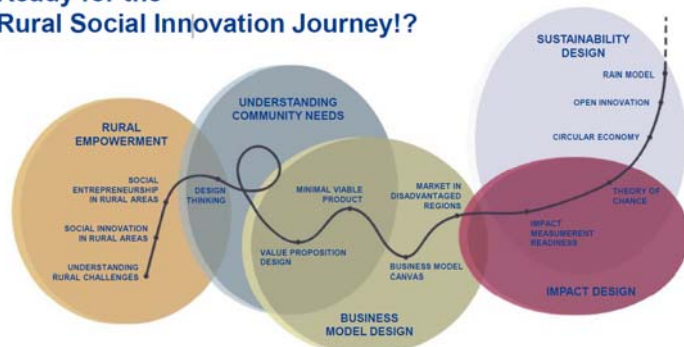

TAKING
COOPERATION
FORWARD

📍 Regionale Transformation -
Forschung als Beitrag zur Regionalentwicklung; Wien, 24.11.2021

💬 CERUSI - Soziale Innovation im ländlichen Raum

👤 CERUSI | ZSI - Wolfgang Haider

INHALT

- I. Projekt-Kontext
- II. Transnationale und regionale Zielsetzungen
- III. Konzept
- IV. Umsetzung

- Titel: Central European Rural Social Innovation
- Programm: Interreg Central Europe - European Regional Development Fund
- Dauer: 1 Februar 2020 - 31 Jänner 2022
- Budget: EUR 1.216.819,88
- Partnerschaft: 9 partners (+4 AP)
- Grundidee: CERUSI veranstaltet Innovation Lab Caravans in Zentraleuropa, um Kompetenzen und Kapazitäten für soziale Innovation, Sozialunternehmertum und Kreislaufwirtschaft zu stärken

SI UND SU

SI...

„Soziale Innovationen sind neue Konzepte und Maßnahmen, die von betroffenen gesellschaftlichen Gruppen angenommen und zur Lösung sozialer Herausforderungen genutzt werden.“

SU...

„Sozialunternehmen sind Unternehmen, die in erster Linie soziale Ziele verfolgen und deren Überschüsse hauptsächlich zu diesem Zweck in das Unternehmen oder die Gemeinschaft zurückfließen. Sie werden nicht von der Notwendigkeit der Gewinnmaximierung für die Aktionäre und Eigentümer angetrieben.“

KONZEPT - CARAVANS

Ready for the Rural Social Innovation Journey!?

<https://skyrocketplatform.eu/en/knowledge-hub/rsi-academy>

ANSTEHENDE VERANSTALTUNGEN

Transnational Policy Forum

“Social Innovation: a transformative force in the EU long term vision for rural areas?” 16.12.2021 (tbc), 3pm