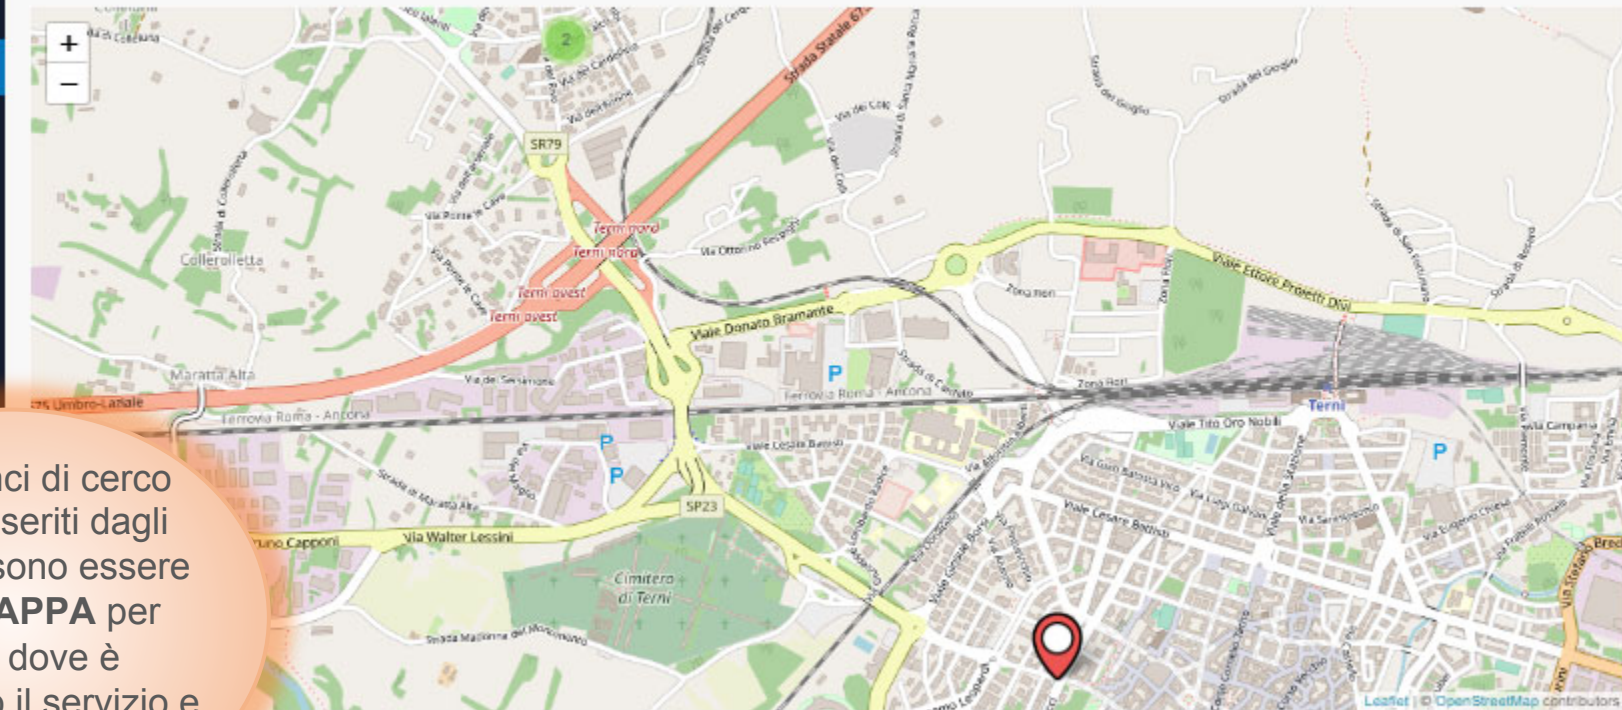

Schermata ANNUNCI MAPPA

MENU

- Dashboard
- Agenda
- **Annunci**
- Segnalazioni
- Anagrafica clienti
- Generali
- Amministrazione

Bacheca

Filtri Lista

Gli annunci di cerco e trovo inseriti dagli utenti possono essere visti a **MAPPA** per capire dove è posizionato il servizio e la distanza dall'utente